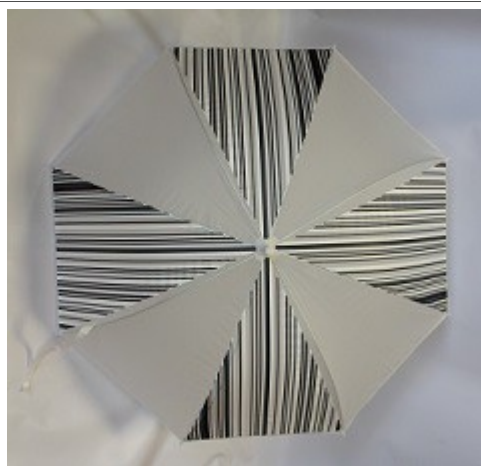

PARASOLE „TT”

TT0001

DŁUGOŚĆ PO ZŁOŻENIU-
32CM; ŚREDNICA: 104CM, DŁUGOŚĆ
MATERIAŁU 23CM; ILOŚĆ DRUTÓW 8;
ETUI

TT0002

DŁUGOŚĆ PO ZŁOŻENIU-
30,5CM; ŚREDNICA: 103CM, DŁUGOŚĆ
MATERIAŁU 23,5CM; ILOŚĆ DRUTÓW 8;
ETUI

TT0003

DŁUGOŚĆ PO ZŁOŻENIU-
81,5CM; ŚREDNICA: 100CM, DŁUGOŚĆ
MATERIAŁU 54CM; ILOŚĆ DRUTÓW 16;

TT0005

DŁUGOŚĆ PO ZŁOŻENIU-
97CM; ŚREDNICA: 118,5CM, DŁUGOŚĆ
MATERIAŁU 70CM; ILOŚĆ DRUTÓW 16;

TT0006

DŁUGOŚĆ PO ZŁOŻENIU-
80,5CM; ŚREDNICA: 95CM, DŁUGOŚĆ
MATERIAŁU 56CM; ILOŚĆ DRUTÓW 16

TT0007

DŁUGOŚĆ PO ZŁOŻENIU-
79CM; ŚREDNICA: 89CM, DŁUGOŚĆ
MATERIAŁU 52,5CM; ILOŚĆ DRUTÓW 8;

TT0008

DŁUGOŚĆ PO ZŁOŻENIU-
79CM; ŚREDNICA: 89CM, DŁUGOŚĆ
MATERIAŁU 52,5CM; ILOŚĆ DRUTÓW 8;

TT0009

DŁUGOŚĆ PO ZŁOŻENIU-
56,5CM; ŚREDNICA: 75CM, DŁUGOŚĆ
MATERIAŁU 44CM; ILOŚĆ DRUTÓW 8;

TT0010

DŁUGOŚĆ PO ZŁOŻENIU-
92,5CM; ŚREDNICA: 115CM, DŁUGOŚĆ
MATERIAŁU 66CM; ILOŚĆ DRUTÓW 16;