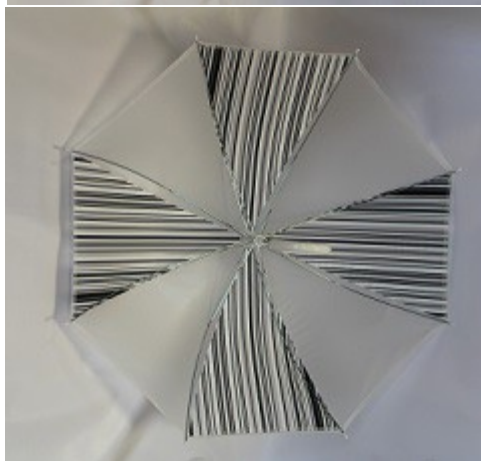

PARASOLE „TT”

TT0001

DŁUGOŚĆ PO ZŁOŻENIU-
32CM; ŚREDNICA: 104CM, DŁUGOŚĆ
MATERIAŁU 23CM; ILOŚĆ DRUTÓW 8;
ETUI

TT0002

DŁUGOŚĆ PO ZŁOŻENIU-
30,5CM; ŚREDNICA: 103CM, DŁUGOŚĆ
MATERIAŁU 23,5CM; ILOŚĆ DRUTÓW 8;
ETUI

TT0003

DŁUGOŚĆ PO ZŁOŻENIU-
81,5CM; ŚREDNICA: 100CM, DŁUGOŚĆ
MATERIAŁU 54CM; ILOŚĆ DRUTÓW 16;

TT0005

DŁUGOŚĆ PO ZŁOŻENIU-
97CM; ŚREDNICA: 118,5CM, DŁUGOŚĆ
MATERIAŁU 70CM; ILOŚĆ DRUTÓW 16;

TT0006

DŁUGOŚĆ PO ZŁOŻENIU-
80,5CM; ŚREDNICA: 95CM, DŁUGOŚĆ
MATERIAŁU 56CM; ILOŚĆ DRUTÓW 16

TT0007

DŁUGOŚĆ PO ZŁOŻENIU-
79CM; ŚREDNICA: 89CM, DŁUGOŚĆ
MATERIAŁU 52,5CM; ILOŚĆ DRUTÓW 8;

TT0008

DŁUGOŚĆ PO ZŁOŻENIU-
79CM; ŚREDNICA: 89CM, DŁUGOŚĆ
MATERIAŁU 52,5CM; ILOŚĆ DRUTÓW 8;

TT0009

DŁUGOŚĆ PO ZŁOŻENIU-
56,5CM; ŚREDNICA: 75CM, DŁUGOŚĆ
MATERIAŁU 44CM; ILOŚĆ DRUTÓW 8;

TT0010

DŁUGOŚĆ PO ZŁOŻENIU-
92,5CM; ŚREDNICA: 115CM, DŁUGOŚĆ
MATERIAŁU 66CM; ILOŚĆ DRUTÓW 16;