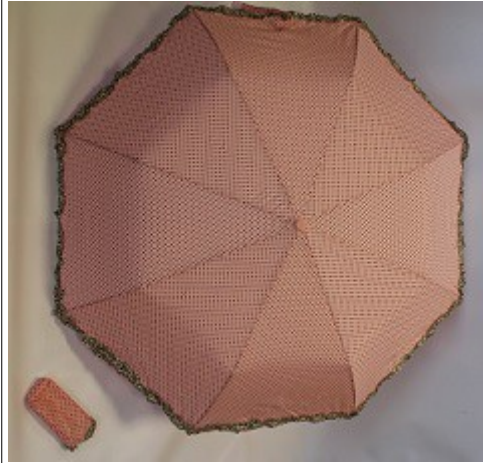

PARASOLE „TT”

TT0001

DŁUGOŚĆ PO ZŁOŻENIU-
32CM; ŚREDNICA: 104CM, DŁUGOŚĆ
MATERIAŁU 23CM; ILOŚĆ DRUTÓW 8;
ETUI

TT0002

DŁUGOŚĆ PO ZŁOŻENIU-
30,5CM; ŚREDNICA: 103CM, DŁUGOŚĆ
MATERIAŁU 23,5CM; ILOŚĆ DRUTÓW 8;
ETUI

TT0003

DŁUGOŚĆ PO ZŁOŻENIU-
81,5CM; ŚREDNICA: 100CM, DŁUGOŚĆ
MATERIAŁU 54CM; ILOŚĆ DRUTÓW 16;

TT0005

DŁUGOŚĆ PO ZŁOŻENIU-
97CM; ŚREDNICA: 118,5CM, DŁUGOŚĆ
MATERIAŁU 70CM; ILOŚĆ DRUTÓW 16;

TT0006

DŁUGOŚĆ PO ZŁOŻENIU-
80,5CM; ŚREDNICA: 95CM, DŁUGOŚĆ
MATERIAŁU 56CM; ILOŚĆ DRUTÓW 16

TT0007

DŁUGOŚĆ PO ZŁOŻENIU-
79CM; ŚREDNICA: 89CM, DŁUGOŚĆ
MATERIAŁU 52,5CM; ILOŚĆ DRUTÓW 8;

TT0008

DŁUGOŚĆ PO ZŁOŻENIU-
79CM; ŚREDNICA: 89CM, DŁUGOŚĆ
MATERIAŁU 52,5CM; ILOŚĆ DRUTÓW 8;

TT0009

DŁUGOŚĆ PO ZŁOŻENIU-
56,5CM; ŚREDNICA: 75CM, DŁUGOŚĆ
MATERIAŁU 44CM; ILOŚĆ DRUTÓW 8;

TT0010

DŁUGOŚĆ PO ZŁOŻENIU-
92,5CM; ŚREDNICA: 115CM, DŁUGOŚĆ
MATERIAŁU 66CM; ILOŚĆ DRUTÓW 16;